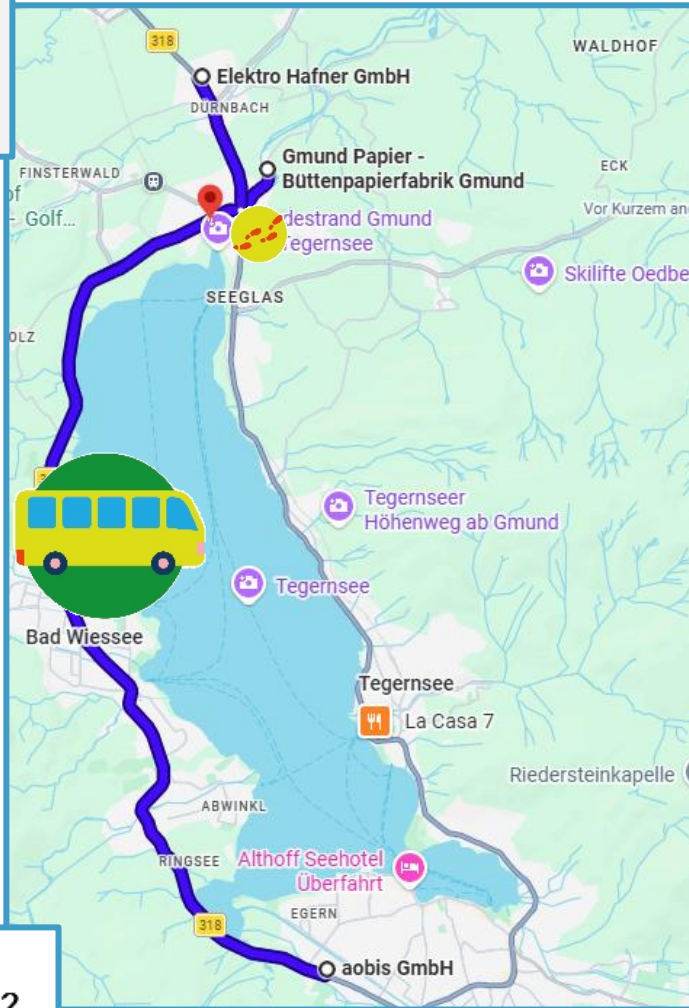

Festes, rutschsicheres
Schuhwerk

Tour 18 Handwerk & Technik

Ankünfte BRB
Aus München 7:32 / 8:02
Aus Tegernsee 7:32 / 8:02
Bahnhof Gmund
Treffpunkt 8:10

Abfahrt BRB
Richtung Tegernsee 15:32
Richtung München 15:31