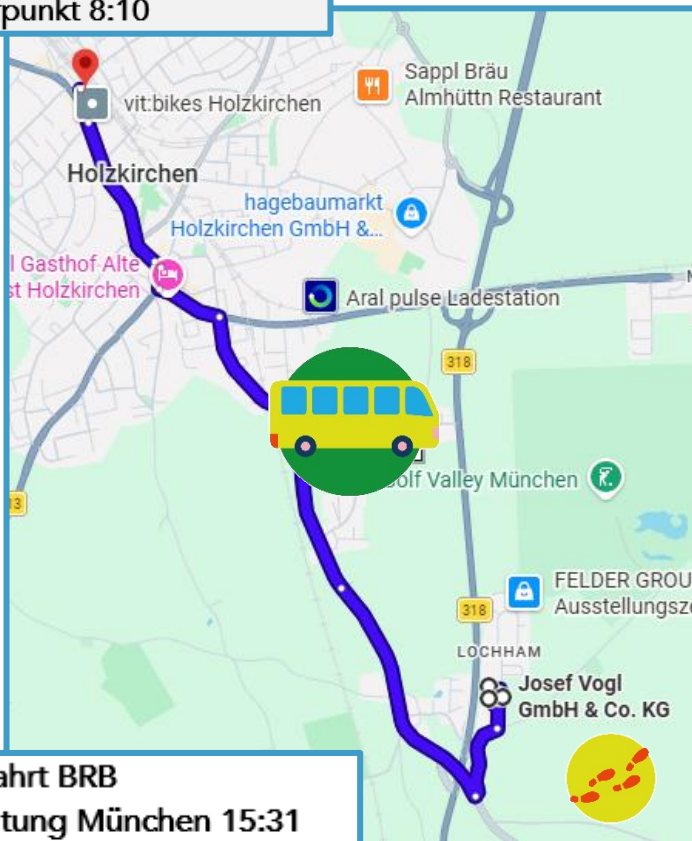

- Elektroniker/in für Geräte und Systeme
- Kauffrau/mann für Groß- und Außenhandelsmanagement

Tour 31 Technik & Handwerk

Ankünfte BRB
Aus München 7:01 / 7:32
Aus Tegernsee 7:27 / 7:56
Aus Bayrischzell 7:29 / 8:00
Bahnhof Holzkirchen
Treffpunkt 8:10