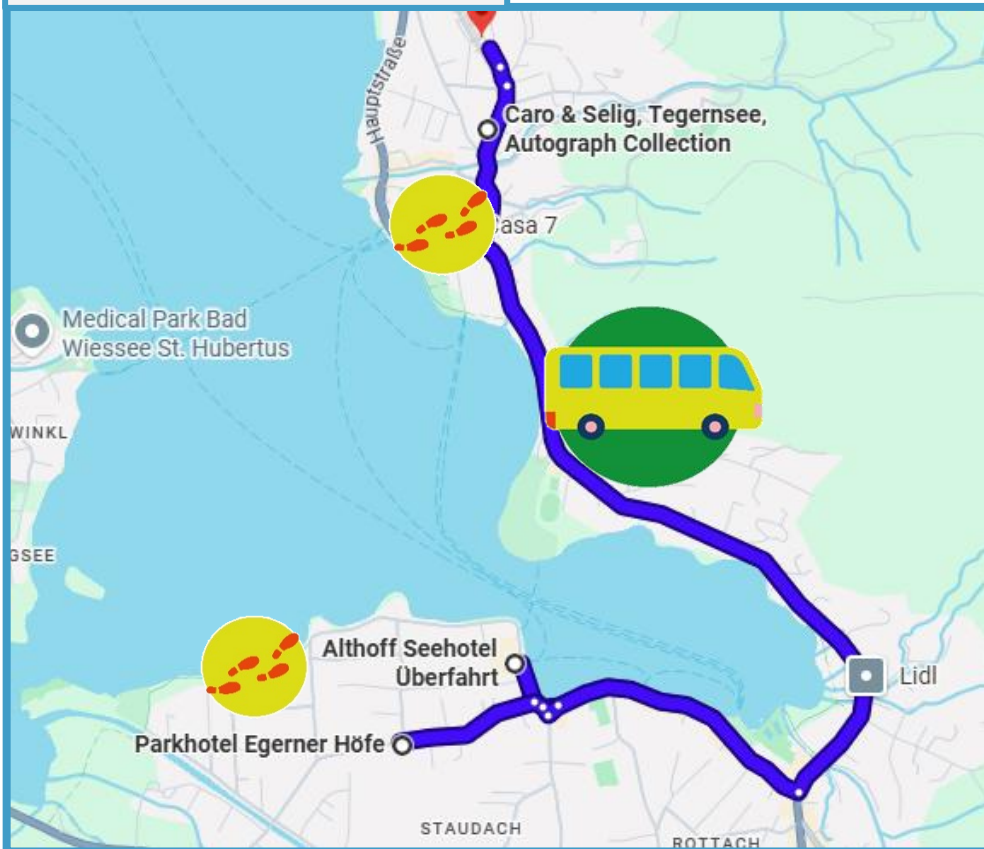

Tour 1 Gastronomie & Hotellerie

Ankünfte BRB

Aus München 7:40 / 8:08

Abfahrt BRB

Richtung München 14:52

Lauf Tour, 15 Schüler*innen

Start: Bahnhof Tegernsee 8:15 Uhr

Ende: Bahnhof Tegernsee 14:40 Uhr

Tour 2 Gastronomie & Hotellerie Soziales & Gesundheit

Ankünfte BRB
Aus München 7:40 / 8:08

Abfahrt BRB
Richtung München 14:52

Lauf und Bus Tour, 15 Schüler*innen

Start: Bahnhof Tegernsee 8:15 Uhr

Ende: Bahnhof Tegernsee 14:35 Uhr

- 1. Seniorenzentrum "Der Schwaighof" GmbH - Tegernsee**
 - Pflegefachfrau/-mann
 - Pflegefachhelfer/-in
 - Kaufmann/-frau für Büromanagement
- 2. Boutique Hotel Der Lederer Hof – Rottach Egern**
Duales Studium
 - Hotelfachmann/frau
 - Tourismusmanagement
- 3. DAS TEGERNSEE - Tegernsee**
 - Hotelfachmann/frau
 - Koch/Köchin
 - Koch/Köchin mit Zusatzqualifikation Küchenmanagement
 - Fachmann/frau für Restaurants- und Veranstaltungsgastronomie

Tour 3 Gastronomie & Hotellerie

Ankünfte BRB

Aus München 7:40 / 8:08

Abfahrt BRB

Richtung München 15:52

Lauf und Bus Tour, 15 Schüler*innen

Start: Bahnhof Tegernsee 8:15 Uhr

Ende: Bahnhof Tegernsee 15:45 Uhr