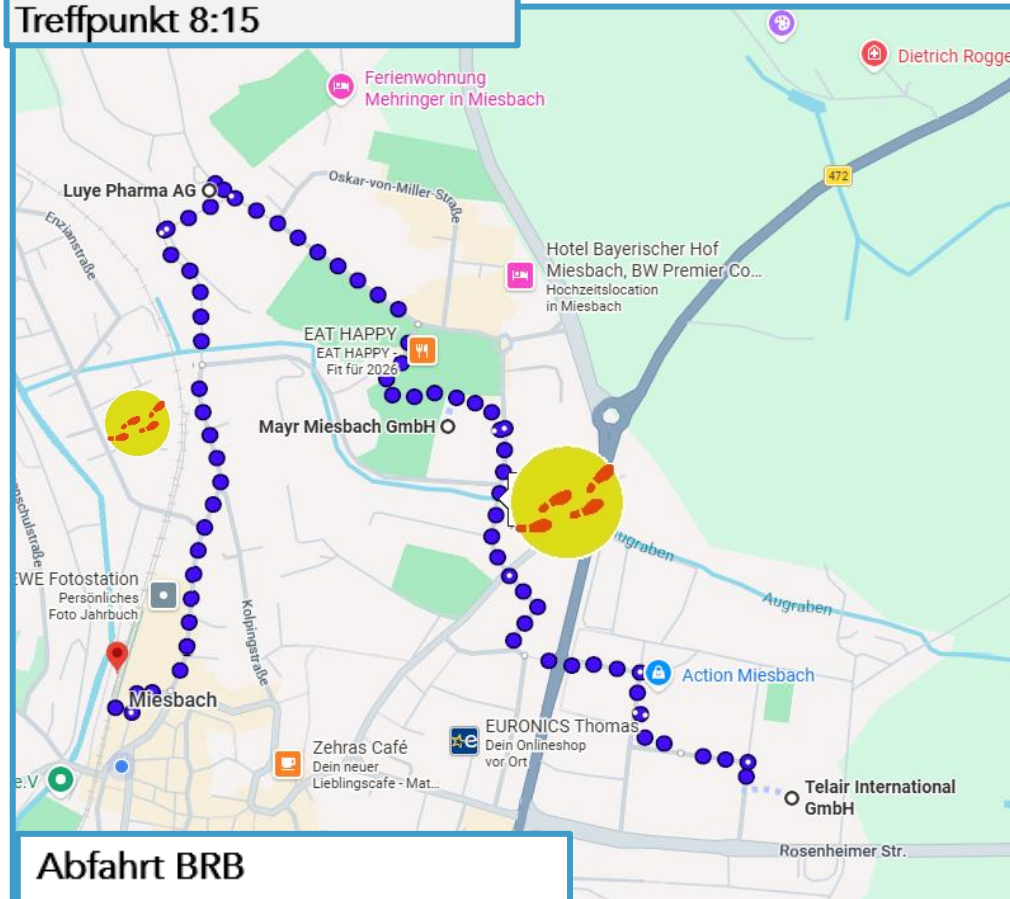

Lauf Tour, 15 Schüler*innen

Start: Bahnhof Agatharied 8:10 Uhr

Ende: Bahnhof Agatharied 12:30 Uhr

1. **Gruber Haus GmbH - Hausham**
 - Zimmerer/in
2. **Moralt AG - Agatharied**
 - Holzmechaniker/in
 - Schreiner/in
 - Kaufmann/frau für Büromanagement

Festes, rutschsicheres
Schuhwerk

Tour 16 Handwerk & Technik

Ankünfte BRB

Aus Bayrischzell 7:43 / 8:08

Aus München 7:14 / 7:44

Bahnhof Miesbach

Treffpunkt 8:15

Abfahrt BRB