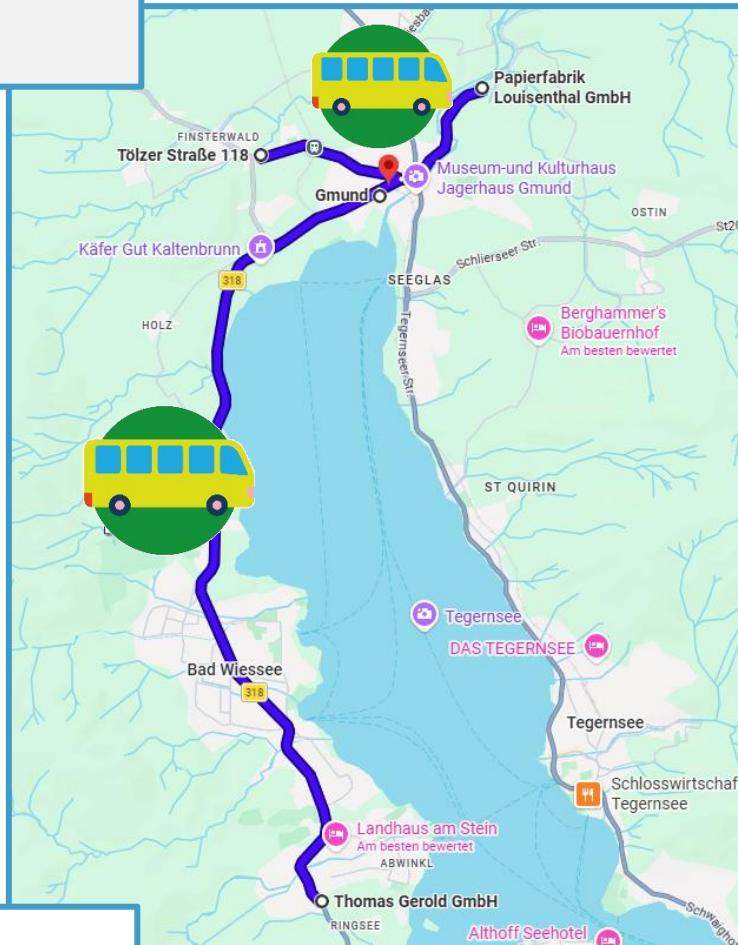

Festes, rutschsicheres
Schuhwerk

Abfahrt BRB
Richtung Tegernsee 15:02
Richtung München 15:01

Tour 22 Handwerk & Technik

Ankünfte BRB
 Aus München 7:32 / 8:02
 Aus Tegernsee 7:32 / 8:02
 Bahnhof Gmund
 Treffpunkt 8:10