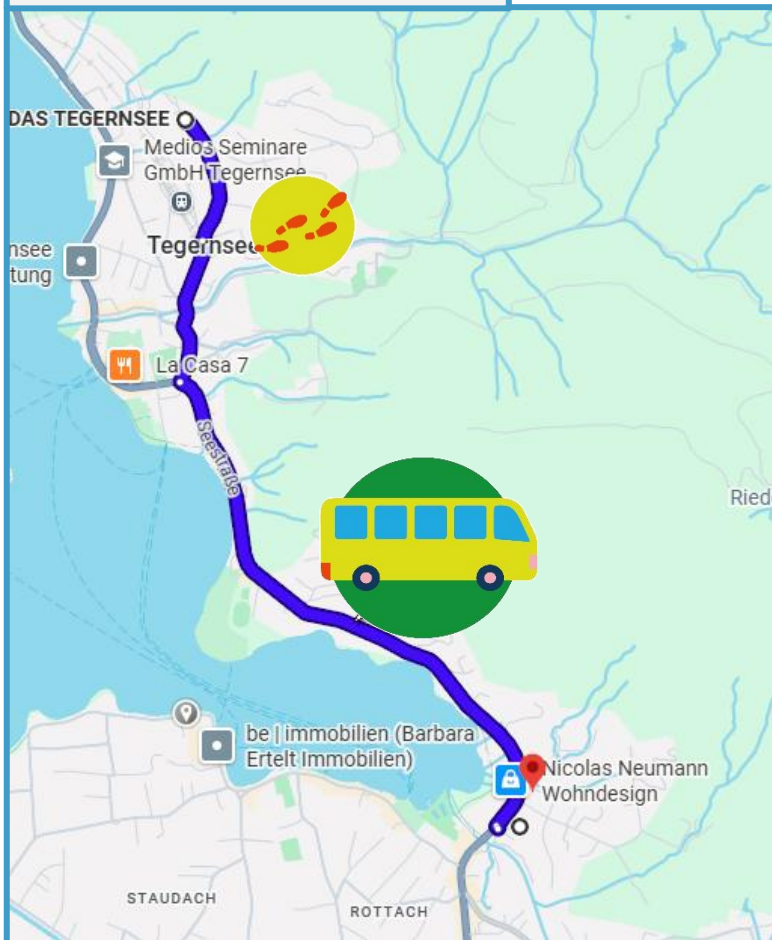

Tour 1 Gastronomie & Hotellerie

Ankünfte BRB

Aus München 7:40 / 8:08

Abfahrt BRB

Richtung München 14:52

Lauf Tour, 15 Schüler*innen

Start: Bahnhof Tegernsee 8:15 Uhr

Ende: Bahnhof Tegernsee 14:40 Uhr

Tour 2 Gastronomie & Hotellerie Soziales & Gesundheit

Ankünfte BRB
Aus München 7:40 / 8:08

Abfahrt BRB
Richtung München 14:52

Lauf und Bus Tour, 15 Schüler*innen

Start: Bahnhof Tegernsee 8:15 Uhr

Ende: Bahnhof Tegernsee 14:35 Uhr

Tour 3 Gastronomie & Hotellerie

Ankünfte BRB

Aus München 7:40 / 8:08

Abfahrt BRB

Richtung München 15:52

Lauf und Bus Tour, 15 Schüler*innen

Start: Bahnhof Tegernsee 8:15 Uhr

Ende: Bahnhof Tegernsee 15:45 Uhr