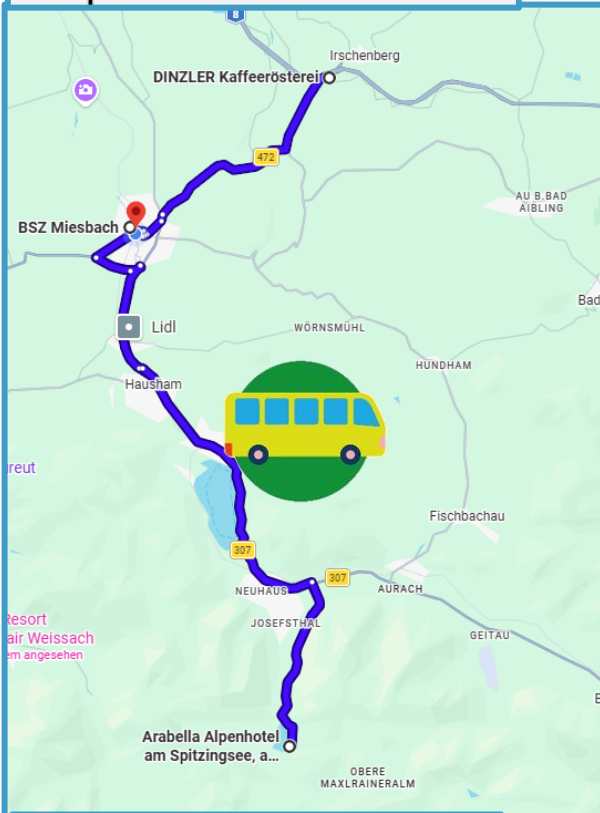

Ankünfte BRB
 Aus Bayrischzell 7:43 / 8:08
 Aus München 7:14 / 7:44
 Bahnhof Miesbach
 Treffpunkt 8:15

Abfahrt BRB
 Richtung München 15:59
 Richtung Bayrischzell 16:01

Bus Tour, 15 Schüler*innen

Start: Bahnhof Miesbach 8:15