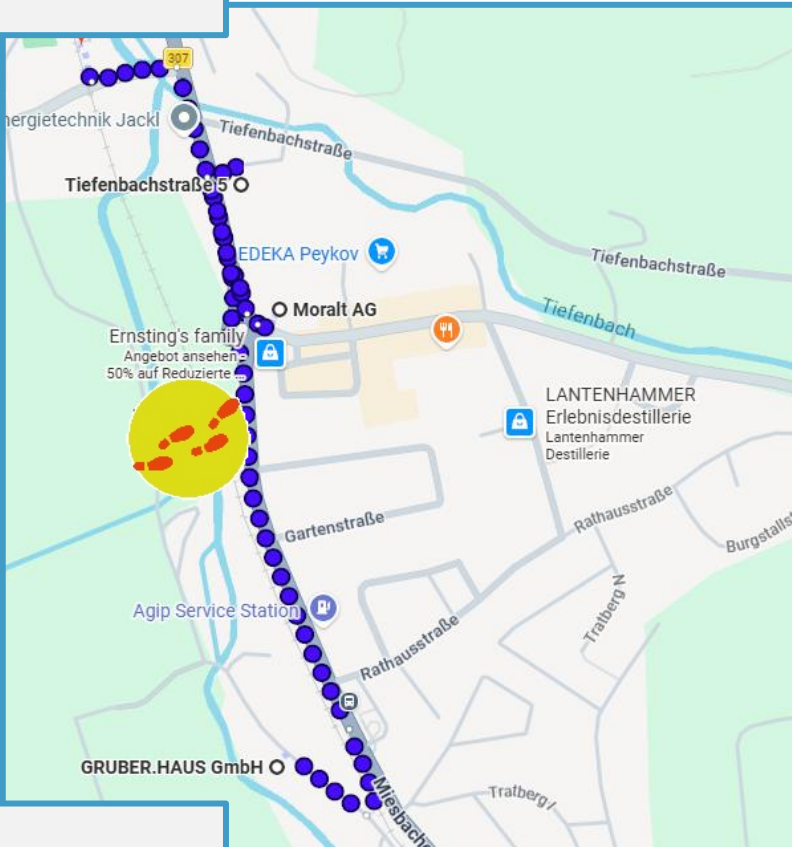

Festes, rutschsicheres
Schuhwerk

Tour 15 Handwerk & Technik

Ankünfte BRB
Aus München 7:20 / 7:51
Aus Bayrischzell 7:40 / 8:05
Bahnhof Agatharied
Treffpunkt 8:10

Abfahrt BRB
Richtung München 12:40
Richtung Bayrischzell 12:51

Lauf Tour, 15 Schüler*innen

Start: Bahnhof Agatharied 8:10 Uhr

Ende: Bahnhof Agatharied 12:30 Uhr

1. **Gruber Haus GmbH - Hausham**
 - Zimmerer/in
2. **Moralt AG - Agatharied**
 - Holzmechaniker/in
 - Schreiner/in
 - Kaufmann/frau für Büromanagement