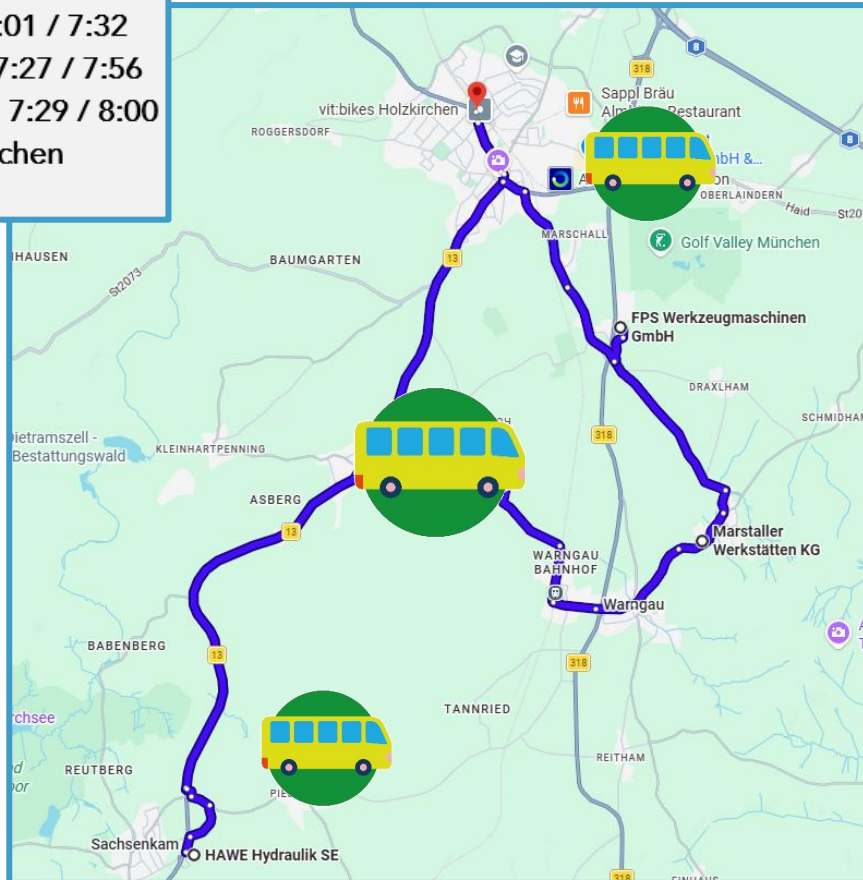

Festes, rutschsicheres
Schuhwerk

Tour 32 Technik & Handwerk

Ankünfte BRB

Aus München 7:01 / 7:32

Aus Tegernsee 7:27 / 7:56

Aus Bayrischzell 7:29 / 8:00

Bahnhof Holzkirchen

Treffpunkt 8:10