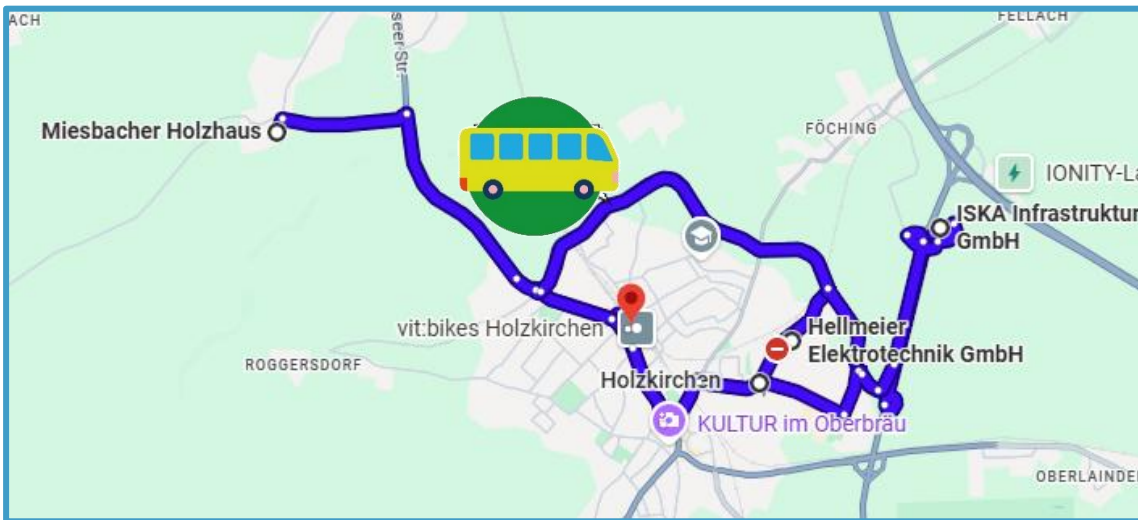

Festes, rutschsicheres
Schuhwerk

Tour 38 Handwerk

Ankünfte BRB

Aus München 7:01 / 7:32

Aus Tegernsee 7:27 / 7:56

Aus Bayrischzell 7:29 / 8:00

Bahnhof Holzkirchen

Treffpunkt 8:10