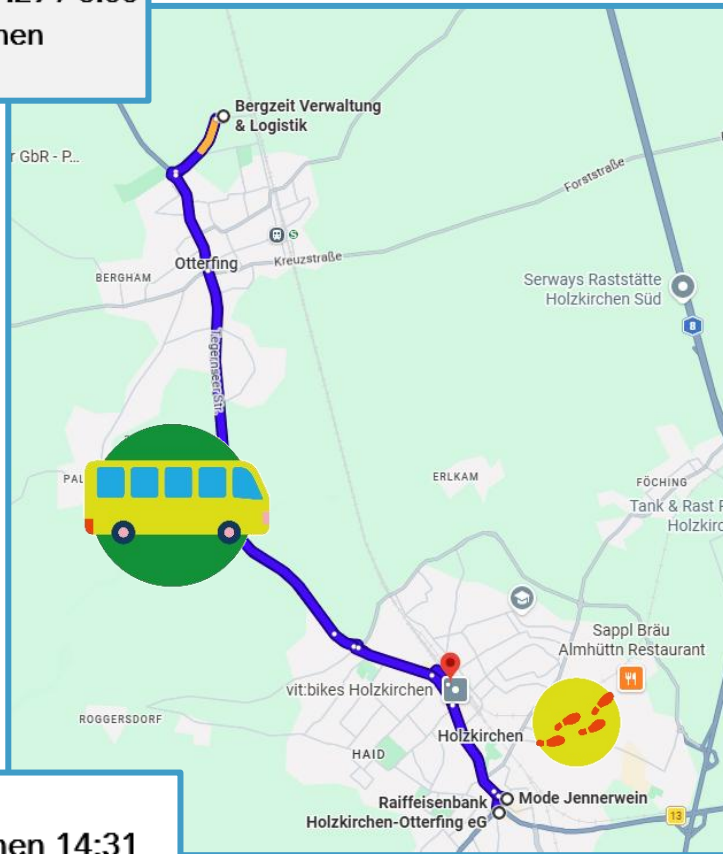

Tour 35 Büro & Handel

Ankünfte BRB

Aus München 7:01 / 7:32

Aus Tegernsee 7:27 / 7:56

Aus Bayrischzell 7:29 / 8:00

Bahnhof Holzkirchen

Treffpunkt 8:10

Abfahrt BRB