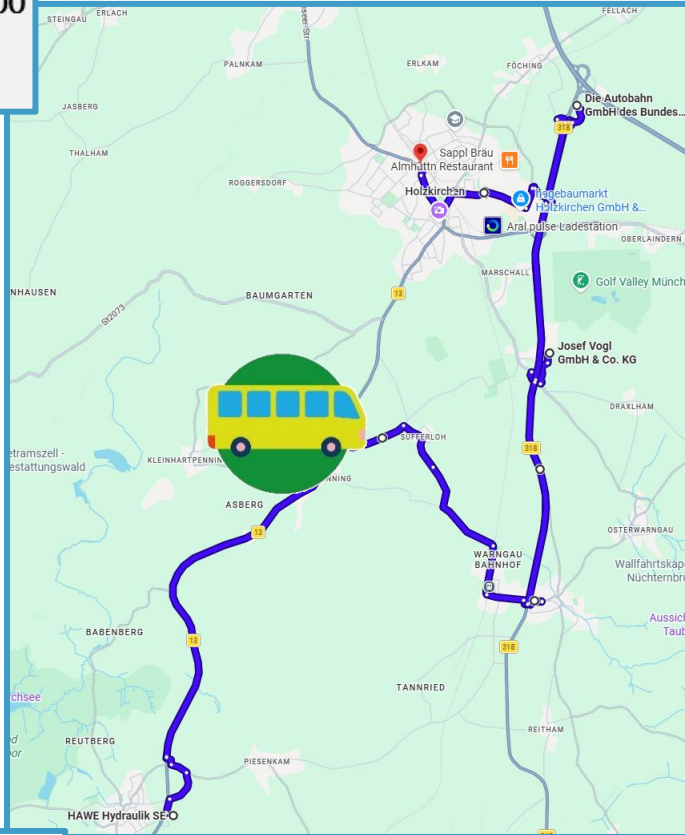

Festes, rutschsicheres
Schuhwerk

Tour 37 Handwerk & Technik

Ankünfte BRB

Aus München 7:01 / 7:32

Aus Tegernsee 7:27 / 7:56

Aus Bayrischzell 7:29 / 8:00

Bahnhof Holzkirchen

Treffpunkt 8:10