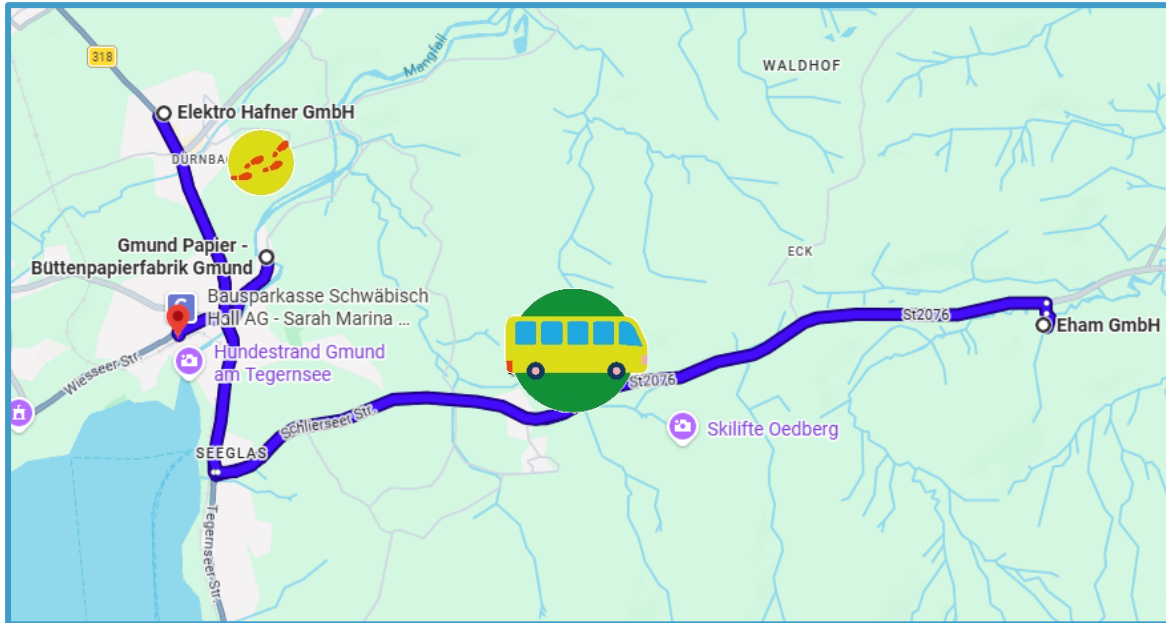

Tour 17 Handwerk & Technik

Ankünfte BRB
Aus München 7:32 / 8:02
Aus Tegernsee 7:32 / 8:02
Bahnhof Gmund
Treffpunkt 8:10

Abfahrt BRB
Richtung Tegernsee 15:02
Richtung München 15:01

Lauf und Bus Tour, 15 Schüler*innen