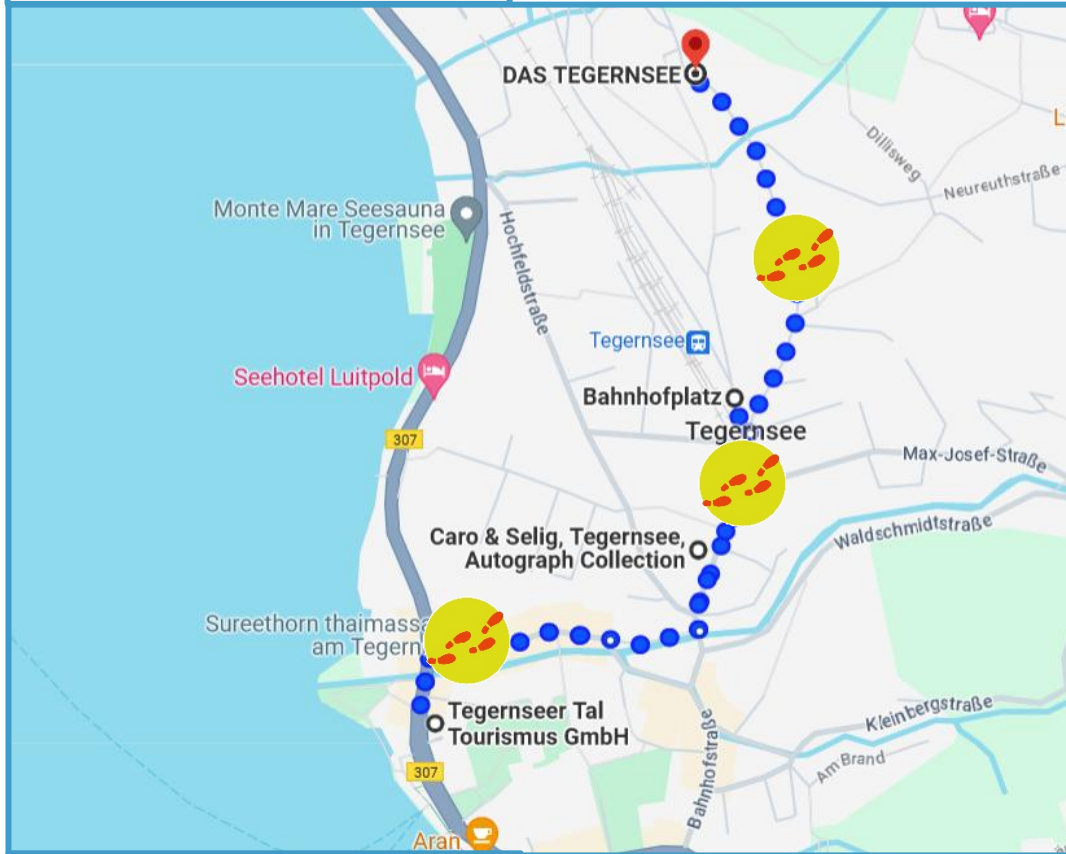

Diese Unternehmen sind dabei!

Unternehmen	Nr.
Seniorenzentrum "Der Schwaighof" GmbH	2/4
SEP Logistik AG	26/30
Stercom Power Solutions GmbH	26/30
Tegernseer Tal Tourismus GmbH	1

Unternehmen	Nr.
Telair International GmbH	16
thoba Einrichtungen	28
Thomas Gerold GmbH	19/22
WORK Microwave GmbH	40/41

Tour 1 Gastronomie & Hotellerie

Ankünfte BRB

Aus München 7:40 / 8:08

Abfahrt BRB

Richtung München 14:52

Lauf Tour, 15 Schüler*innen

Start: Bahnhof Tegernsee 8:15 Uhr

Ende: Bahnhof Tegernsee 14:40 Uhr

Tour 2 Gastronomie & Hotellerie Soziales & Gesundheit

Ankünfte BRB
Aus München 7:40 / 8:08

Abfahrt BRB
Richtung München 14:52

Lauf und Bus Tour, 15 Schüler*innen

Start: Bahnhof Tegernsee 8:15 Uhr

Ende: Bahnhof Tegernsee 14:35 Uhr