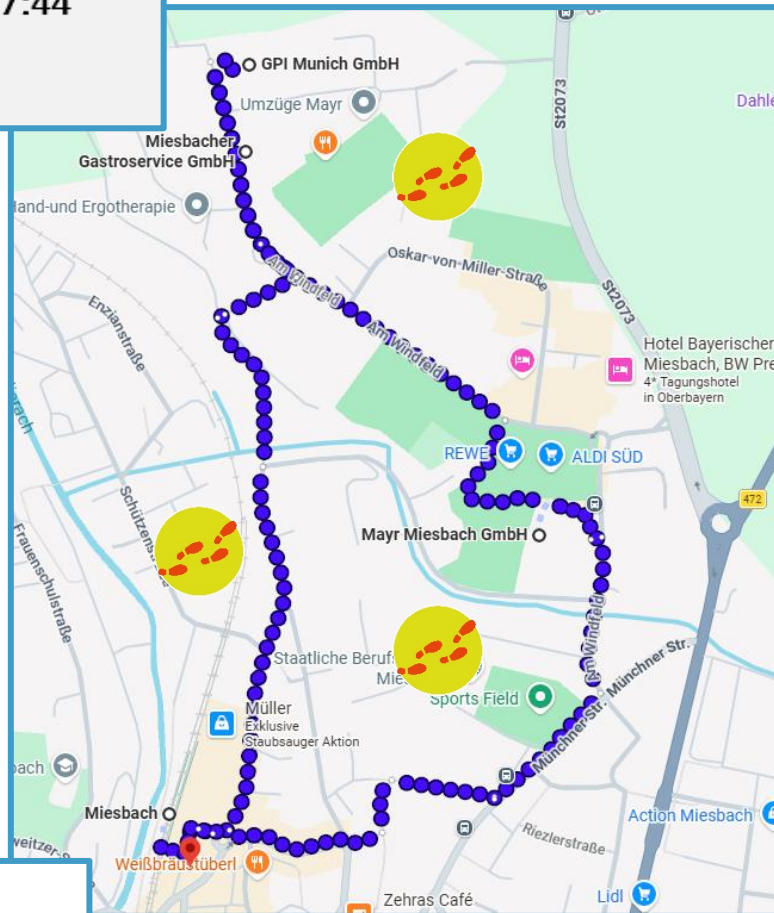

Zutritt nur mit Personalausweis!
 Unbedingt dabei haben!

Festes, rutschsicheres
 Schuhwerk

Tour 23

Technik / Büro & Handel

Ankünfte BRB
Aus Bayrischzell 7:43 / 8:08
Aus München 7:14 / 7:44
Bahnhof Miesbach
Treffpunkt 8:15