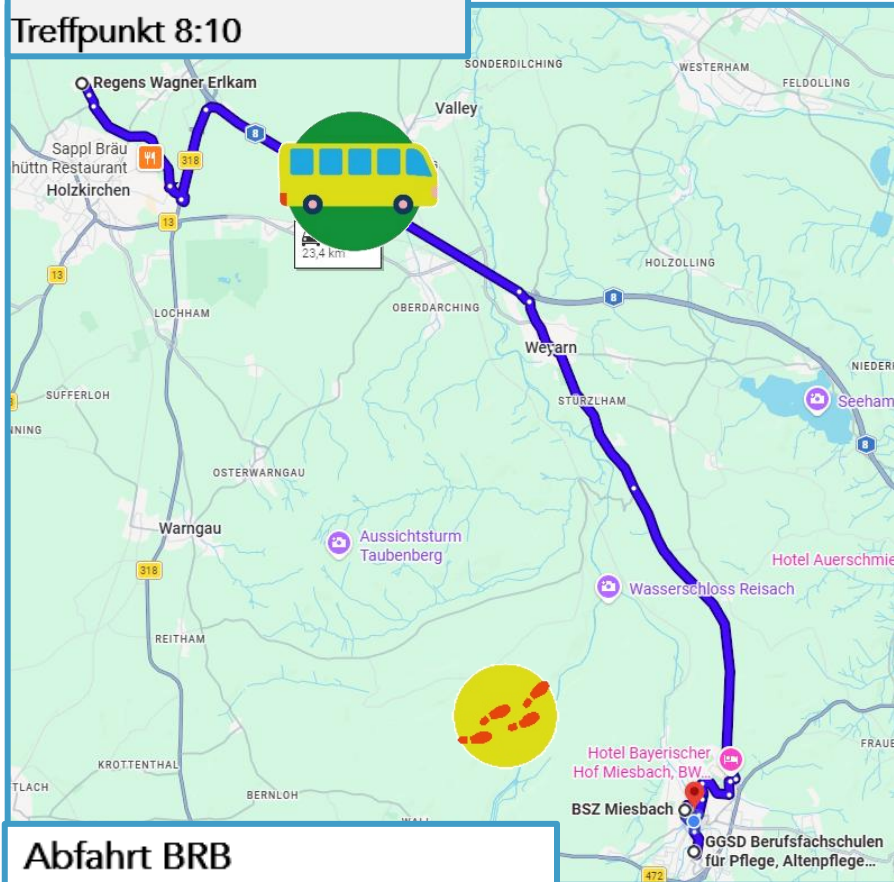

Tour 12 Gesundheit & Soziales

Ankünfte BRB
Aus München 7:01 / 7:32
Aus Tegernsee 7:27 / 7:56
Aus Bayrischzell 7:29 / 8:00
Bahnhof Holzkirchen
Treffpunkt 8:10

Abfahrt BRB
Richtung München 15:10
Richtung Bayrischzell 14:46