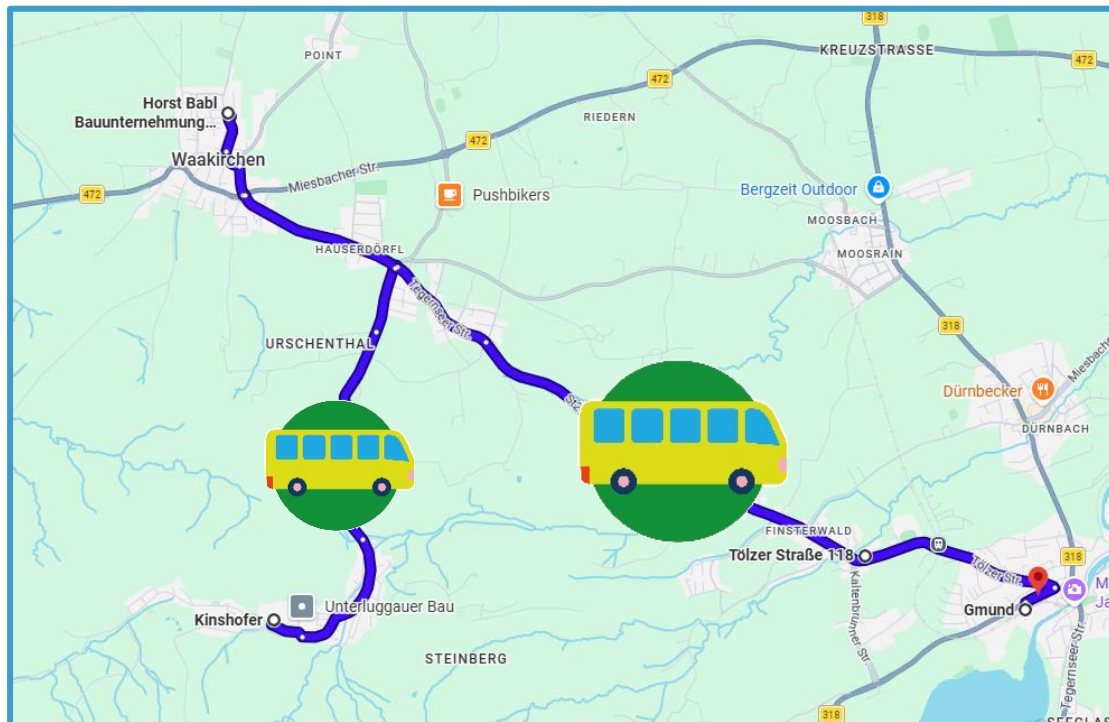

Tour 21 Handwerk

Ankünfte BRB
Aus München 7:32 / 8:02
Aus Tegernsee 7:32 / 8:02
Bahnhof Gmund
Treffpunkt 8:10

Bus Tour, 15 Schüler*innen

Start: Bahnhof Gmund 8:10 Uhr

Ende: Bahnhof Gmund 14:45 Uhr

1. **Josef Gruber GmbH - Gmund**
    - Maler- und Lackierer/in
  2. **Kinshofer GmbH - Waakirchen**
    - Feinwerkmechaniker/-in
    - Kaufmann/-frau für Büromanagement
  3. **Horst Babl Bauunternehmung GmbH & Co. KG- Gmund**
    - Maurer/in / Stahlbetonbauer/in
2. **Duales Studium**
3. Bauingenieur/in

Festes, rutschsicheres
Schuhwerk

Abfahrt BRB
Richtung Tegernsee 15:02
Richtung München 15:01