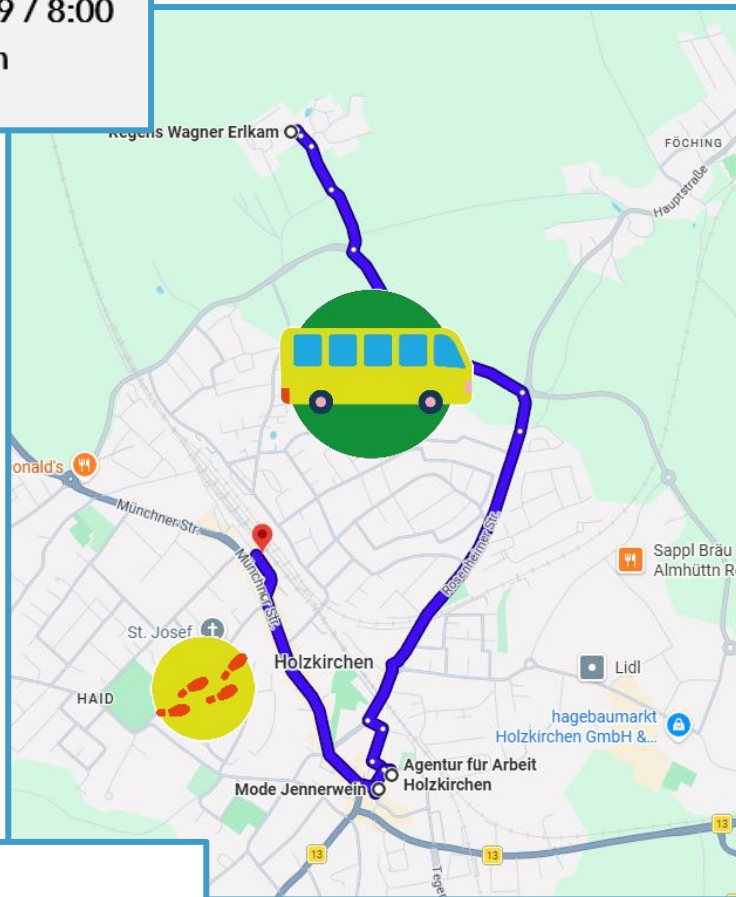

3. BSZ Miesbach – Fachakademie Ernährung und Versorgung - Miesbach

- staatlich geprüfte Assistent/in Ernährung und Versorgung

Tour 13 Büro & Handel / Gesundheit & Soziales

Ankünfte BRB
Aus München 7:01 / 7:32
Aus Tegernsee 7:27 / 7:56
Aus Bayrischzell 7:29 / 8:00
Bahnhof Holzkirchen
Treffpunkt 8:10