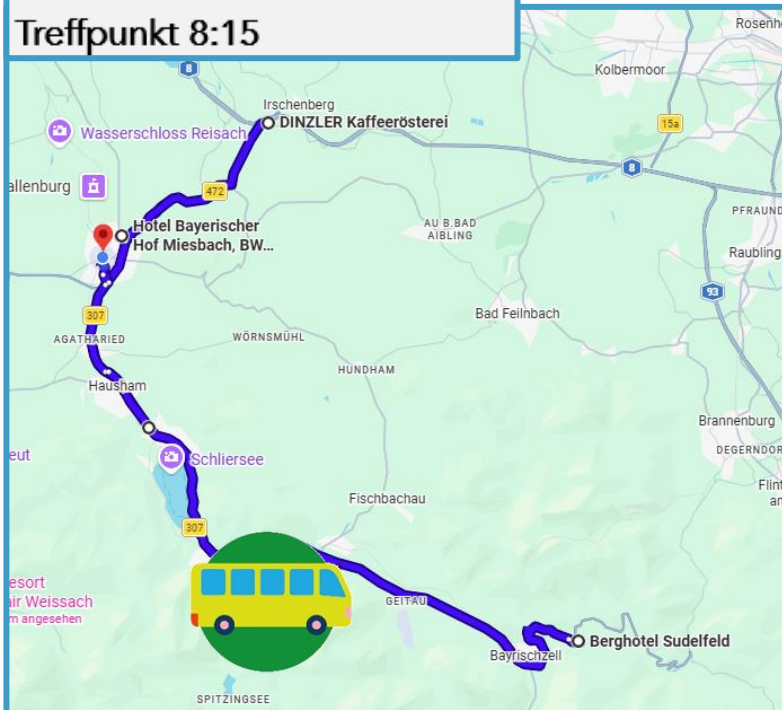

Duale Studien

 - Freizeitwirtschaft
 - Hotelmanagement

Tour 6 Gastronomie & Hotellerie & Soziales

Ankünfte BRB
Aus München 7:40 / 8:08

Abfahrt BRB
Richtung München 15:22

Lauf und Bus Tour, 15 Schüler*innen
Start: Bahnhof Tegernsee 8:15 Uhr
Ende: Bahnhof Tegernsee 15:05 Uhr

Tour 7 Gastronomie & Hotellerie

Ankünfte BRB

Aus Bayrischzell 7:43 / 8:08

Aus München 7:14 / 7:44

Bahnhof Miesbach

Treffpunkt 8:15

Bahnhof Schliersee + Bahnhof Miesbach

Abfahrt BRB

Richtung München 15:59 / 16:10

Richtung Bayrischzell 16:01 / 16:08(Bis

Schliersee)

Lauf und Bus Tour, 15 Schüler*innen

Start: Bahnhof Miesbach 8:15 Uhr

Ende: Bahnhof Schliersee 15:30 Uhr

1. Hotel Bayerischer Hof - Miesbach