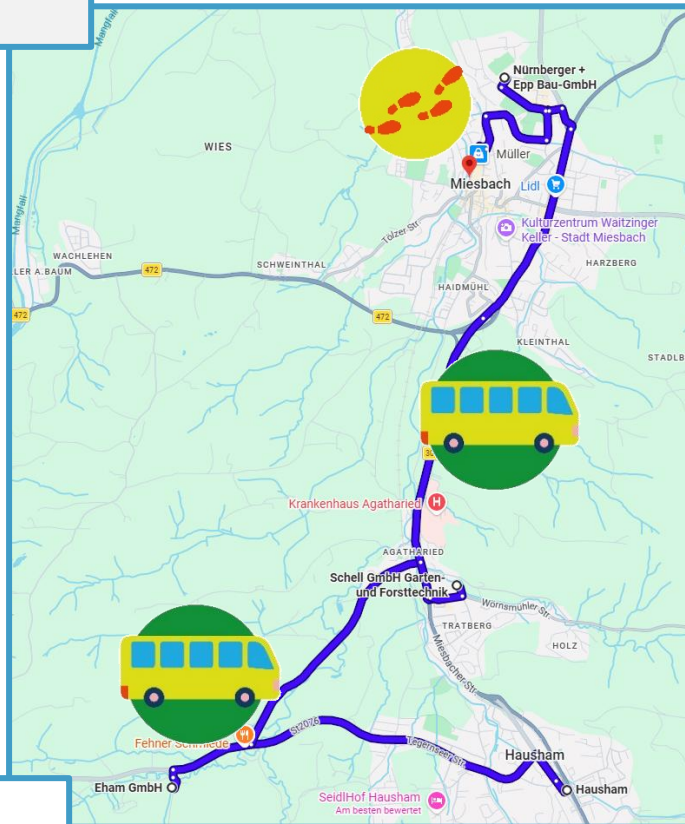

Festes, rutschsicheres
Schuhwerk

Tour 42 Handwerk Büro & Handel

Ankünfte BRB

Aus München 7:23 / 7:54

Aus Bayrischzell 7:37 / 8:02

Bahnhof Hausham

Treffpunkt 8:10

Abfahrt BRB