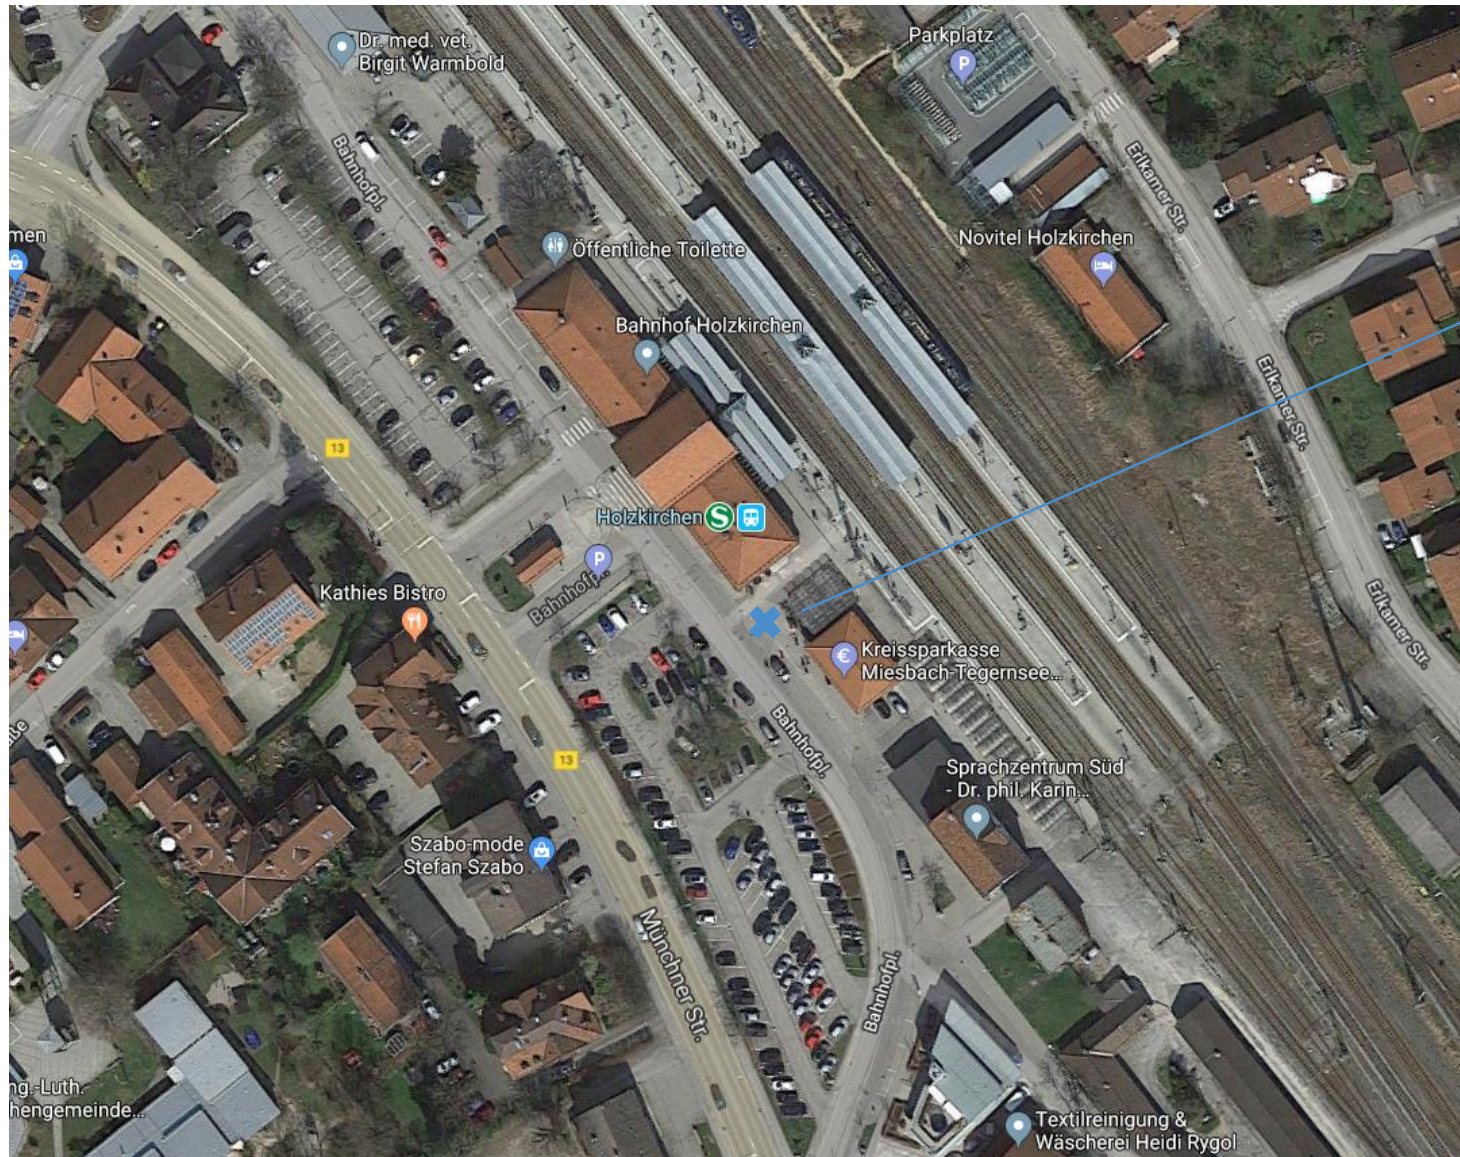

Sammelpunkt Bahnhof **Holzkirchen**