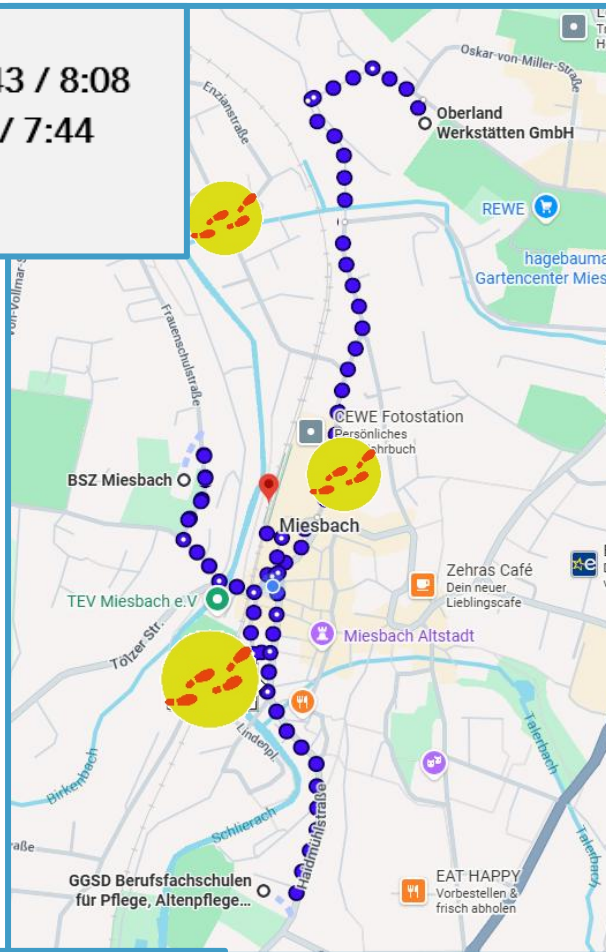

Duales Studium

- Soziale Arbeit

Tour 11 Soziales & Gesundheit

Ankünfte BRB
Aus Bayrischzell 7:43 / 8:08
Aus München 7:14 / 7:44
Bahnhof Miesbach
Treffpunkt 8:15

Abfahrt BRB
Richtung München 15:10
Richtung Bayrischzell 14:46

Lauf Tour, 15 Schüler*innen

Start: Bahnhof Miesbach 8:15 Uhr

Ende: Bahnhof Miesbach 14:40 Uhr

1. Oberland Werkstätten GmbH - Miesbach

- Heilerziehungspfleger/in
- Freiwilliges Soziales Jahr
- Anerkennungsjahr Erzieher/in
- Anerkennungsjahr für Ernährung- und Versorgungsmanagement

Tour 12 Gesundheit & Soziales

Ankünfte BRB
Aus München 7:01 / 7:32
Aus Tegernsee 7:27 / 7:56
Aus Bayrischzell 7:29 / 8:00
Bahnhof Holzkirchen
Treffpunkt 8:10

Abfahrt BRB
Richtung München 15:10
Richtung Bayrischzell 14:46