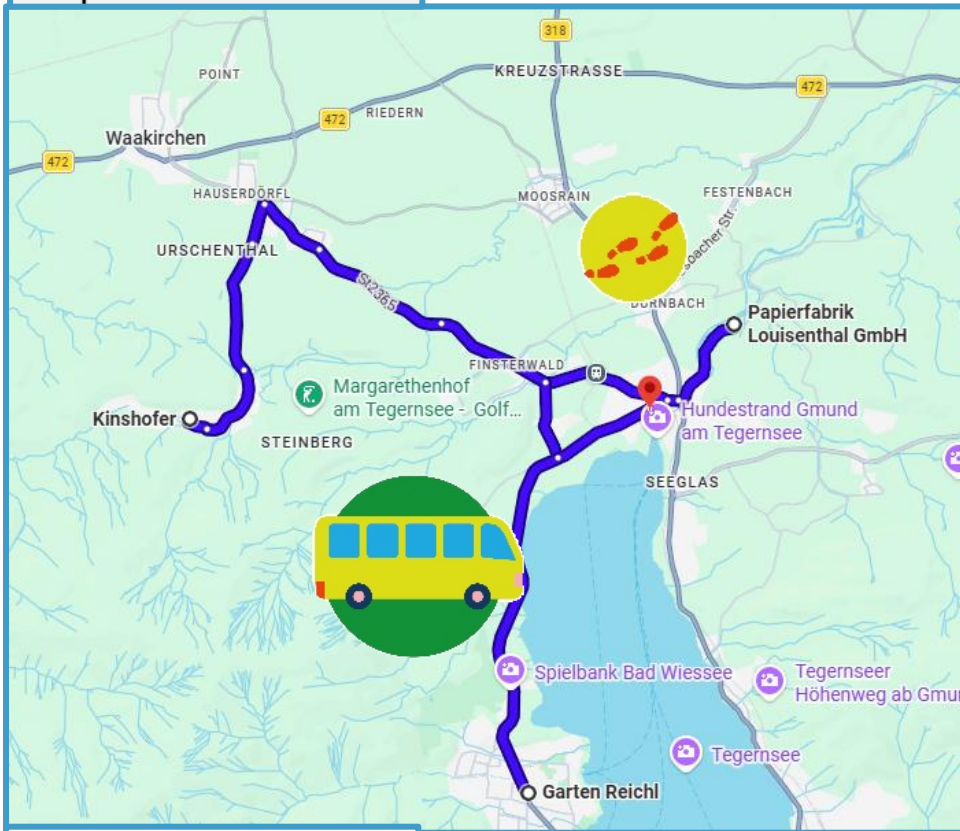

Ankünfte BRB
Aus München 7:32 / 8:02
Aus Tegernsee 7:32 / 8:02
Bahnhof Gmund
Treffpunkt 8:10