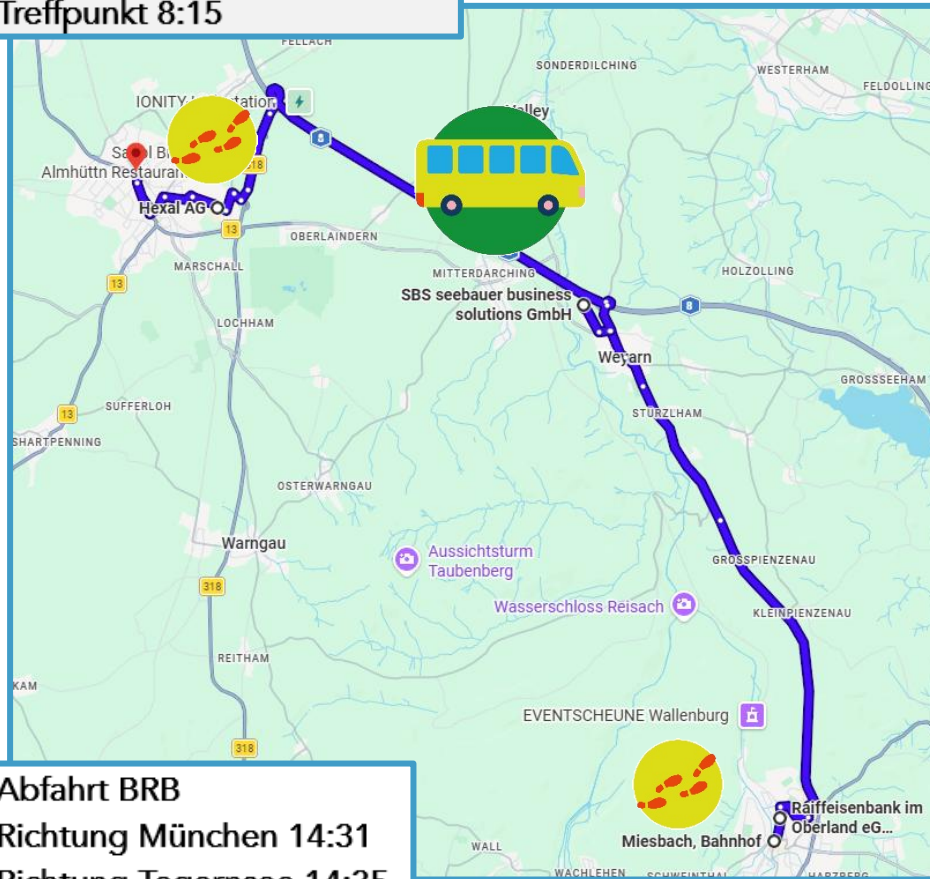

Festes, rutschsicheres
Schuhwerk

Tour 33 Technik / Büro & Handel

Ankünfte BRB

Aus Bayrischzell 7:43 / 8:08

Aus München 7:14 / 7:44

Bahnhof Miesbach

Treffpunkt 8:15

Abfahrt BRB