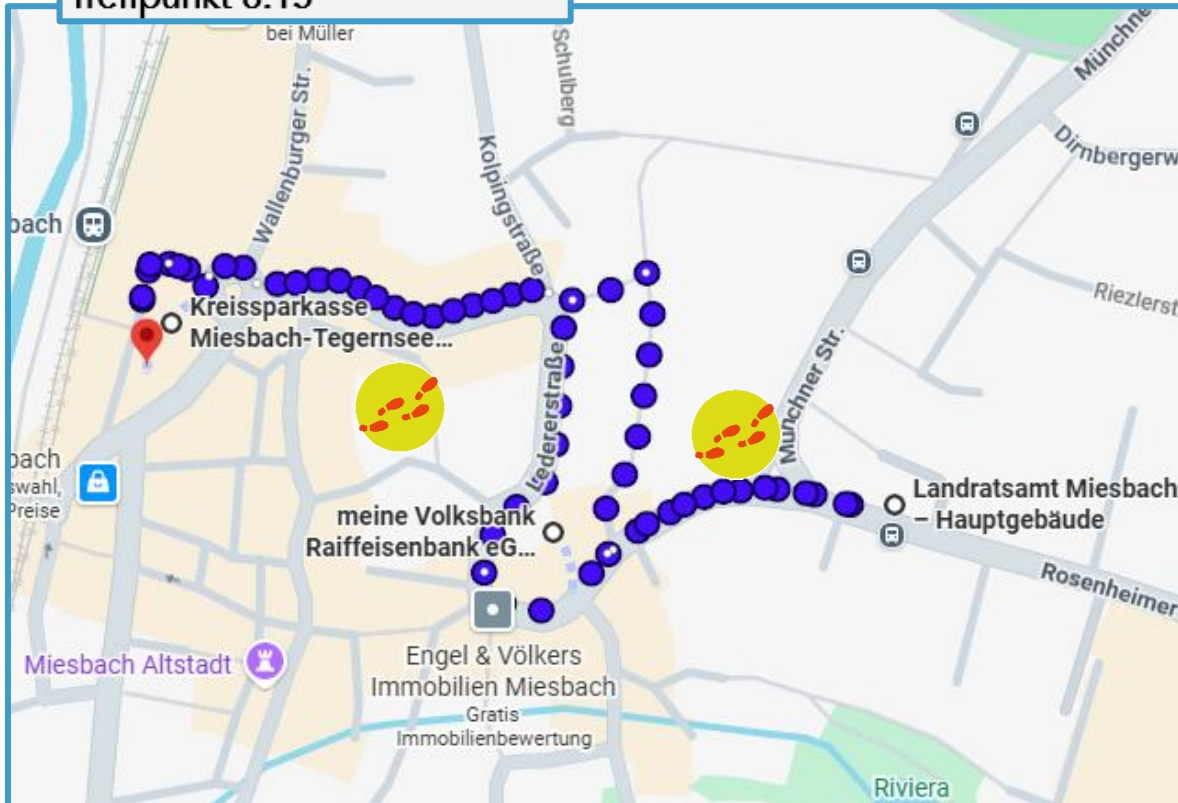

Festes, rutschesicheres
Schuhwerk

Tour 27 Büro & Handel Öffentlicher Dienst

Ankünfte BRB

Aus Bayrischzell 7:43 / 8:08

Aus München 7:14 / 7:44

Bahnhof Miesbach

Treffpunkt 8:15

Abfahrt BRB