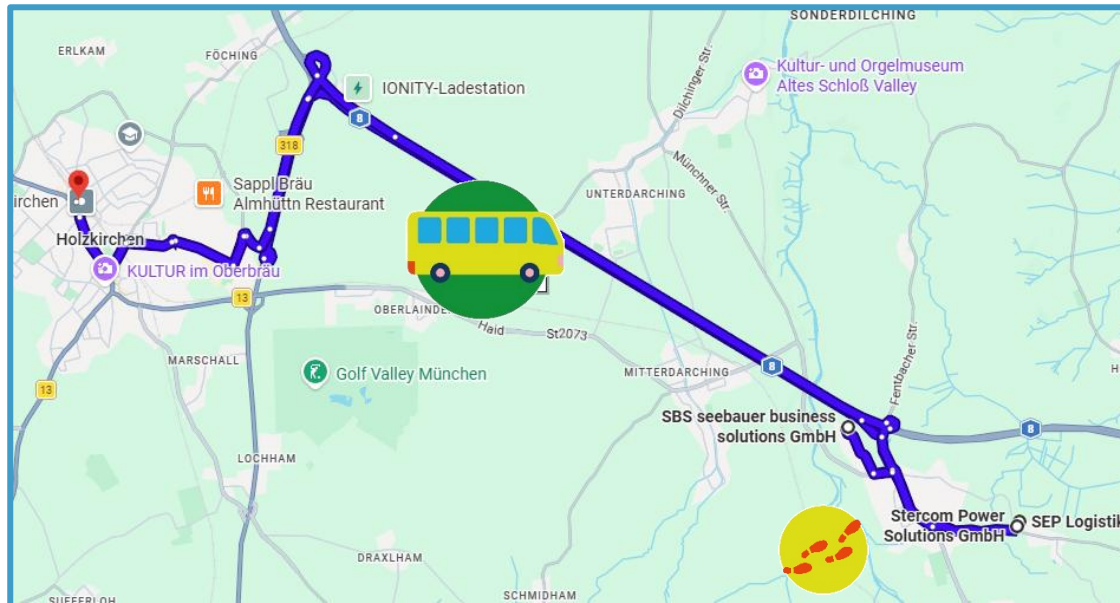

Aus Bayrischzell 7:29 / 8:00

Bahnhof Holzkirchen

Treffpunkt 8:10

Abfahrt BRB

Richtung München 14:31

Richtung Tegernsee 14:35

Richtung Bayrischzell 14:32

Bus und Lauf Tour, 15 Schüler*innen