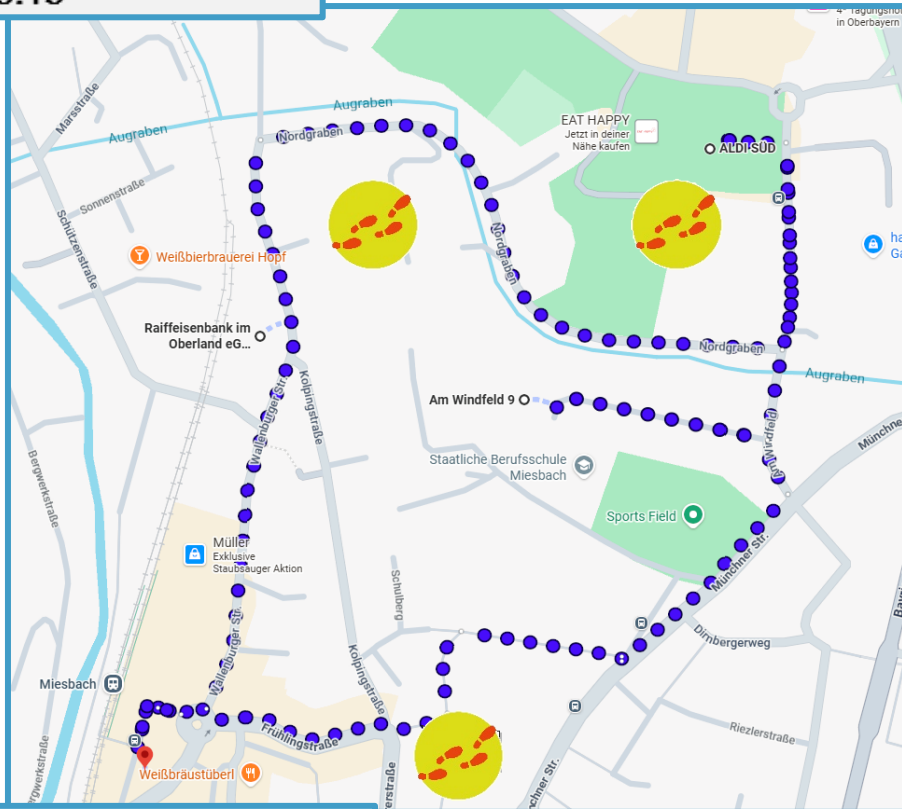

• Handelsfachwirt/in

Tour 29 Handwerk Büro & Handel

Ankünfte BRB
Aus Bayrischzell 7:43 / 8:08
Aus München 7:14 / 7:44
Bahnhof Miesbach
Treffpunkt 8:15

Lauf Tour, 15 Schüler*innen

Start: Bahnhof Miesbach 8:15 Uhr

Ende: Bahnhof Miesbach 14:40 Uhr

1. **Friseurinnung Miesbach-Bad Tölz-Wolfratshausen – Miesbach**

- Friseur/in

2. **ALDI SÜD – Miesbach**

- Einzelhandelskaufmann/frau
- Verkäufer/in
- Handelsfachwirt/in

 Festes, rutsicheres
Schuhwerk